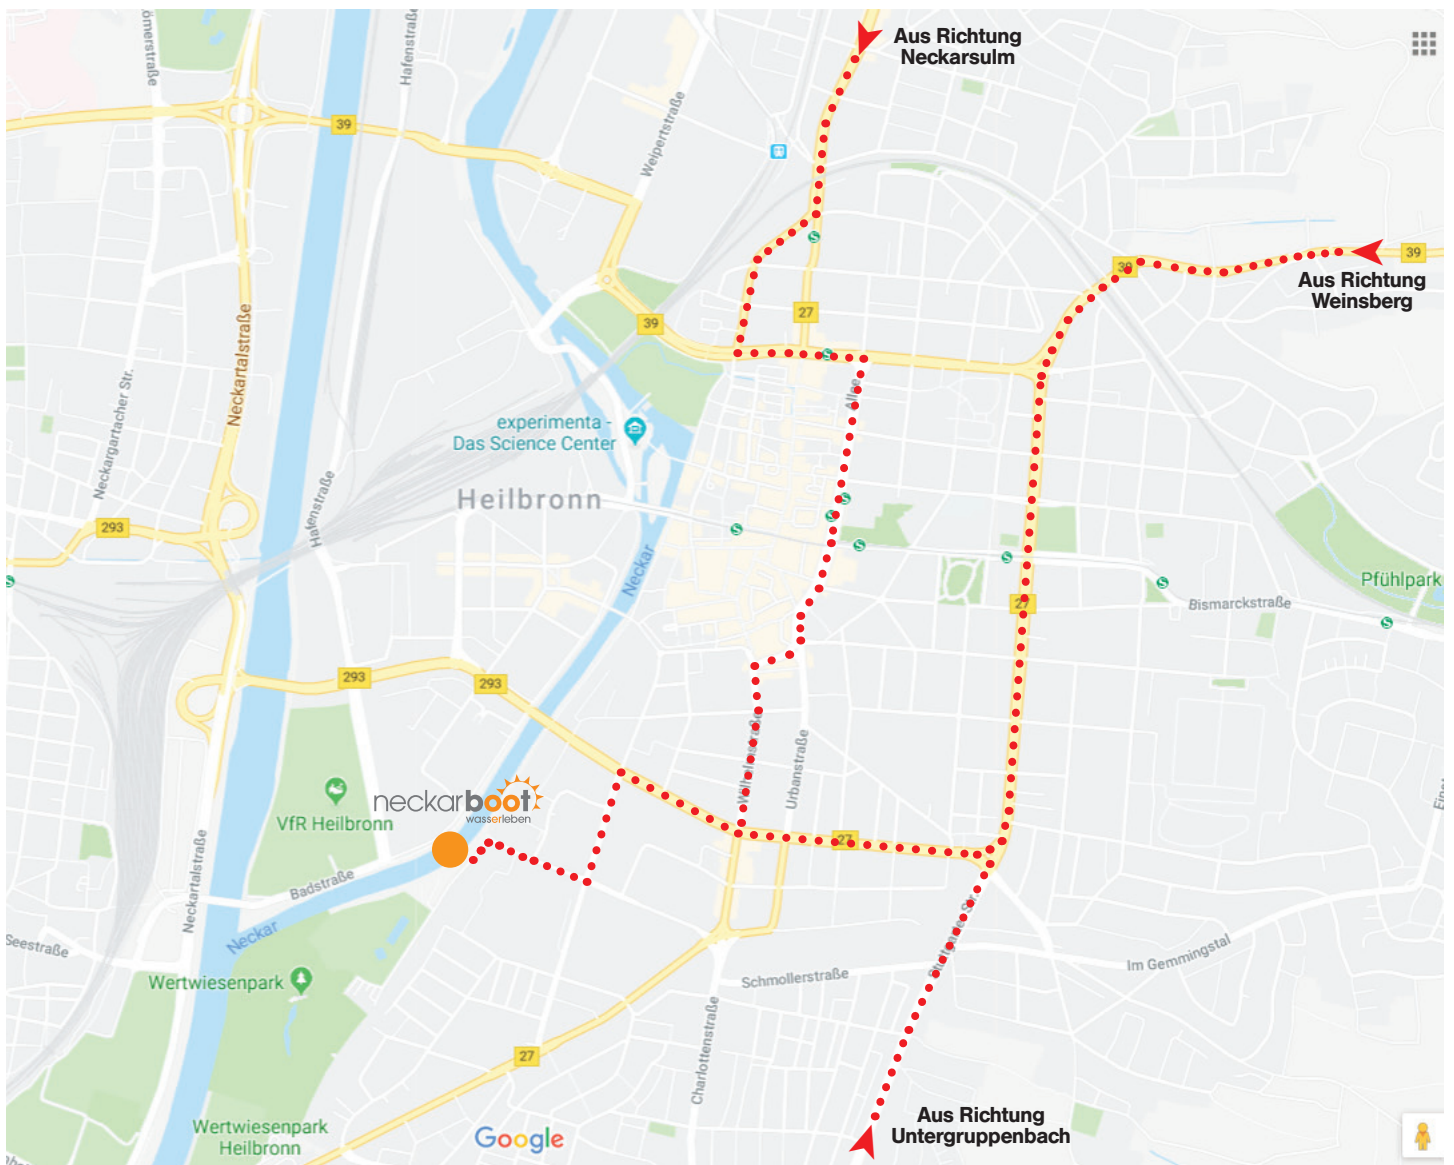

Anfahrt mit dem PKW

Neckarhalde 11 | 74074 Heilbronn | Tel. 07062 928 89 77

Aus Richtung Neckarsulm:

- 1 von **Neckarsulmer Straße** kommend
- 2 rechts abbiegen in **Schaeuffelenstraße**
- 3 links abbiegen in **Weinsberger Straße**
- 4 rechts abbiegen in **Allee**
- 5 am Wollhaus in **Wilhelmstraße** einbiegen
- 6 rechts in die **Südstraße** abbiegen
- 7 links in die **Rosenbergstraße** abbiegen
- 8 rechts in die **Knorrstraße** abbiegen
- 9 links in die **Neckarhalde** einbiegen

Aus Richtung Untergruppenbach:

- 1 von **Stuttgarter Straße** kommend
- 2 links in die **Südstraße** abbiegen
- 3 links in die **Rosenbergstraße** abbiegen
- 4 rechts in die **Knorrstraße** abbiegen
- 5 links in die **Neckarhalde** einbiegen

Aus Richtung Weinsberg:

- 1 von **Haller Straße** kommend
- 2 **Oststraße** folgen
- 3 rechts in die **Südstraße** abbiegen
- 4 links in die **Rosenbergstraße** abbiegen
- 5 rechts in die **Knorrstraße** abbiegen
- 6 links in die **Neckarhalde** einbiegen